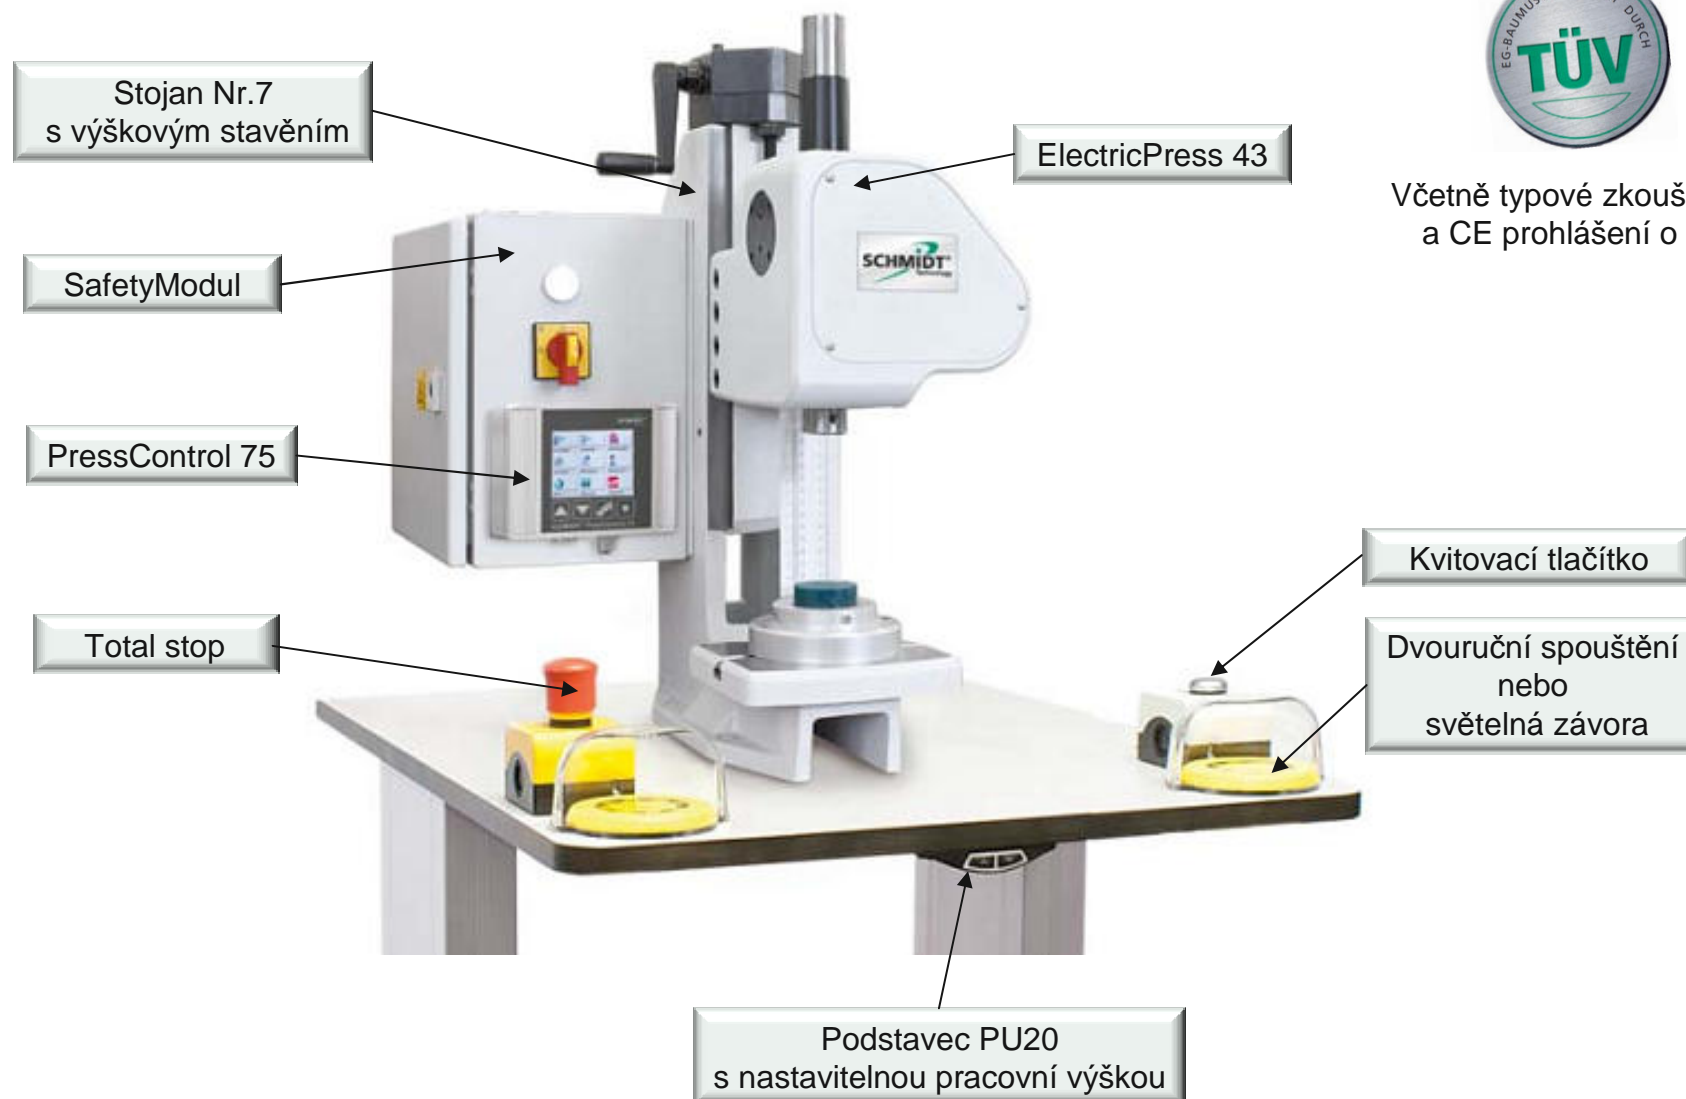

PRESSTON s.r.o.
www.presston.cz

SCHMIDT® ElectricPress 43 / 343
Pracovní stanice se
SafetyModulem a PressControl 75 / 600

Machines

SCHMIDT[®] ElectricPress EP 43 – pracovní stanice

Včetně typové zkoušky stroje
a CE prohlášení o shodě

SCHMIDT[®] ElectricPress EP 343 - pracovní stanice

Včetně typové zkoušky stroje
a CE prohlášení o shodě